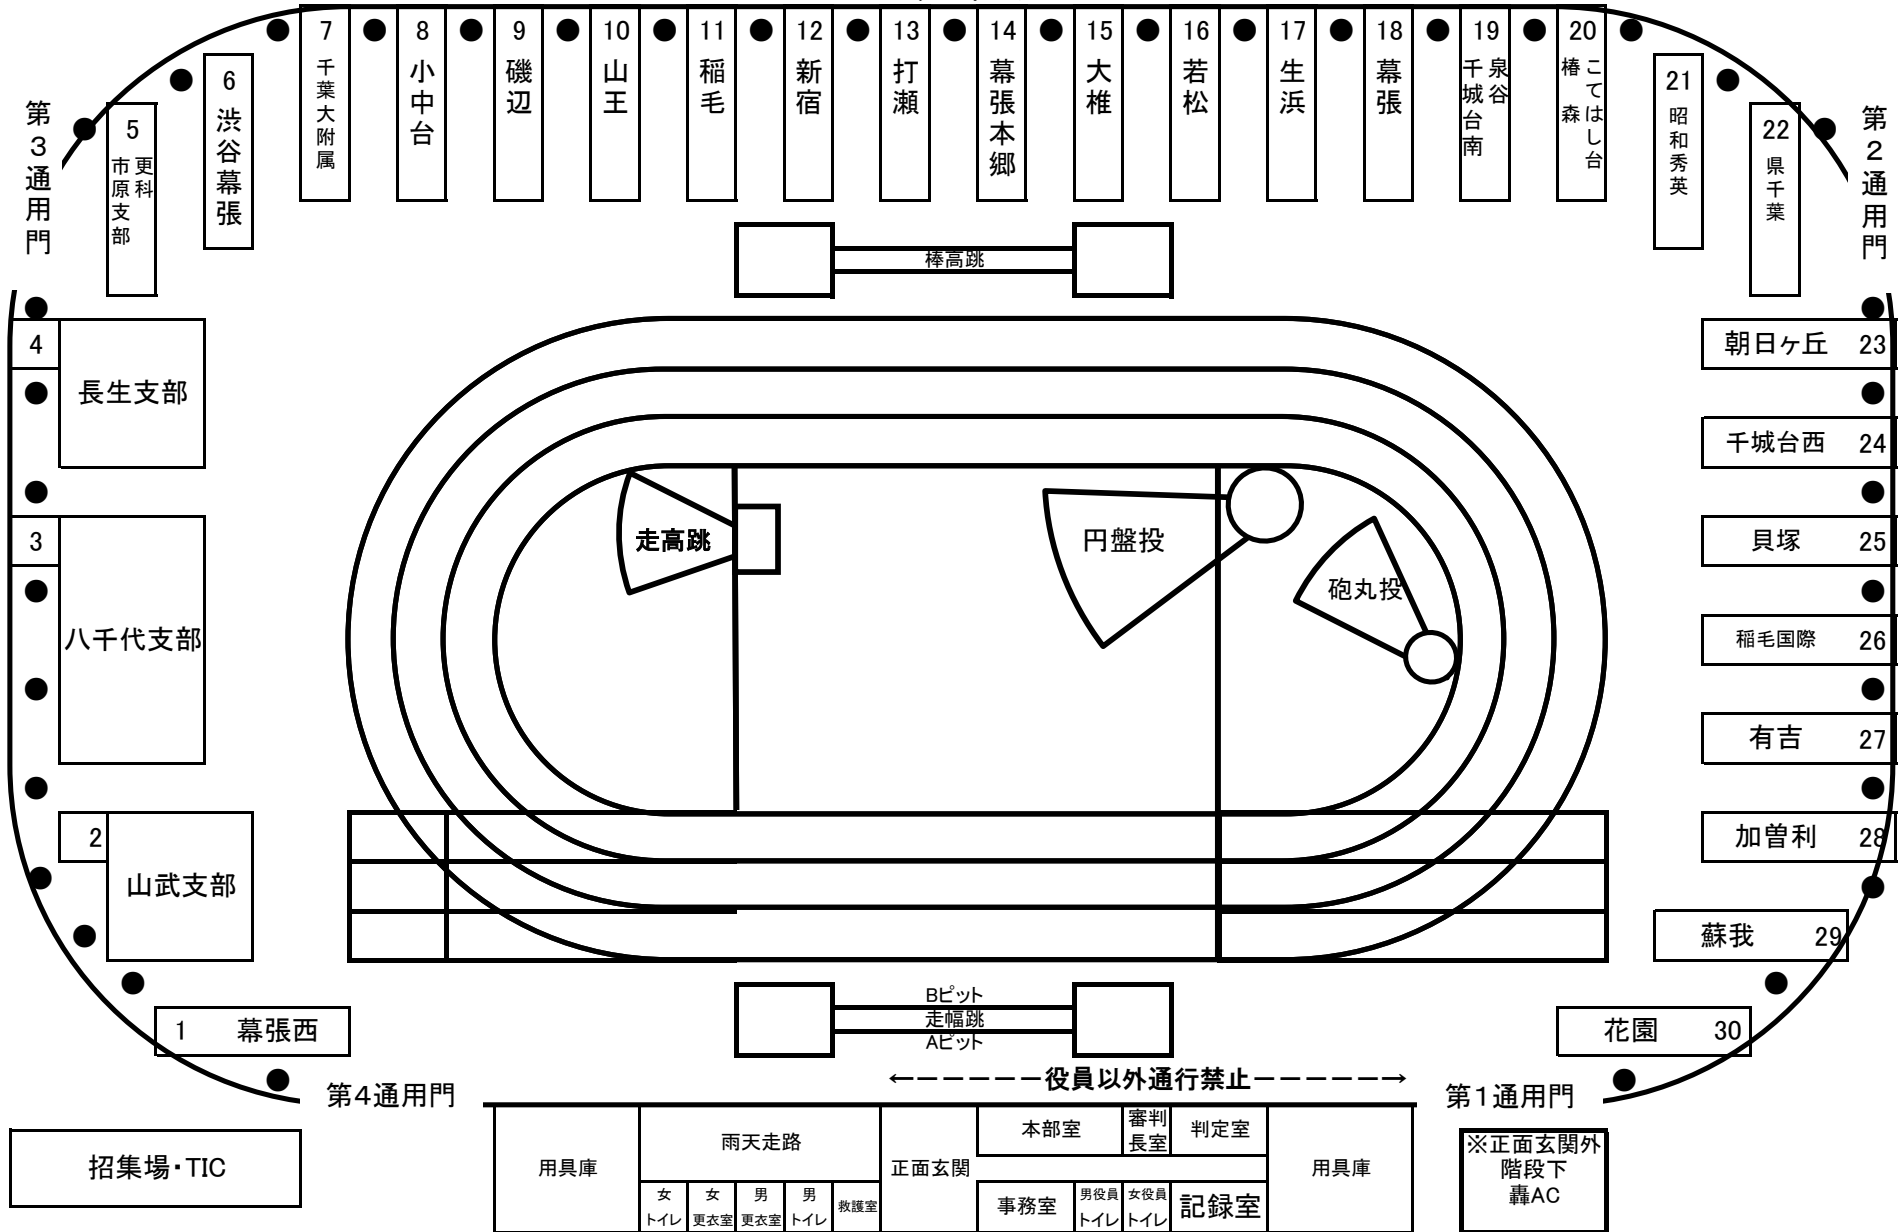

# 令和6年度 千葉県中学校陸上競技記録会 千葉大会 陣地一覧・会場図

センターポール

- 芝生席拡声器の間隔を基に番号を振りました。指定された場所を使用してください。
- 多少の陣地幅の増減については、隣の学校と相談して調整してください。
- 芝生席でテントを設営する際は、杭で固定するとともに、手すりとロープで結束してください。(強風で飛ばされないようにすること。)
- 雨天時についても原則割り当てられた場所を使用してください。(厳しい場合には雨をしのげる場所を検討します。)
- 競技場周辺のアスファルト部分は原則陣地設営は不可です。
- 競技場外やコンクリート部分をスパイクで通行しないでください。