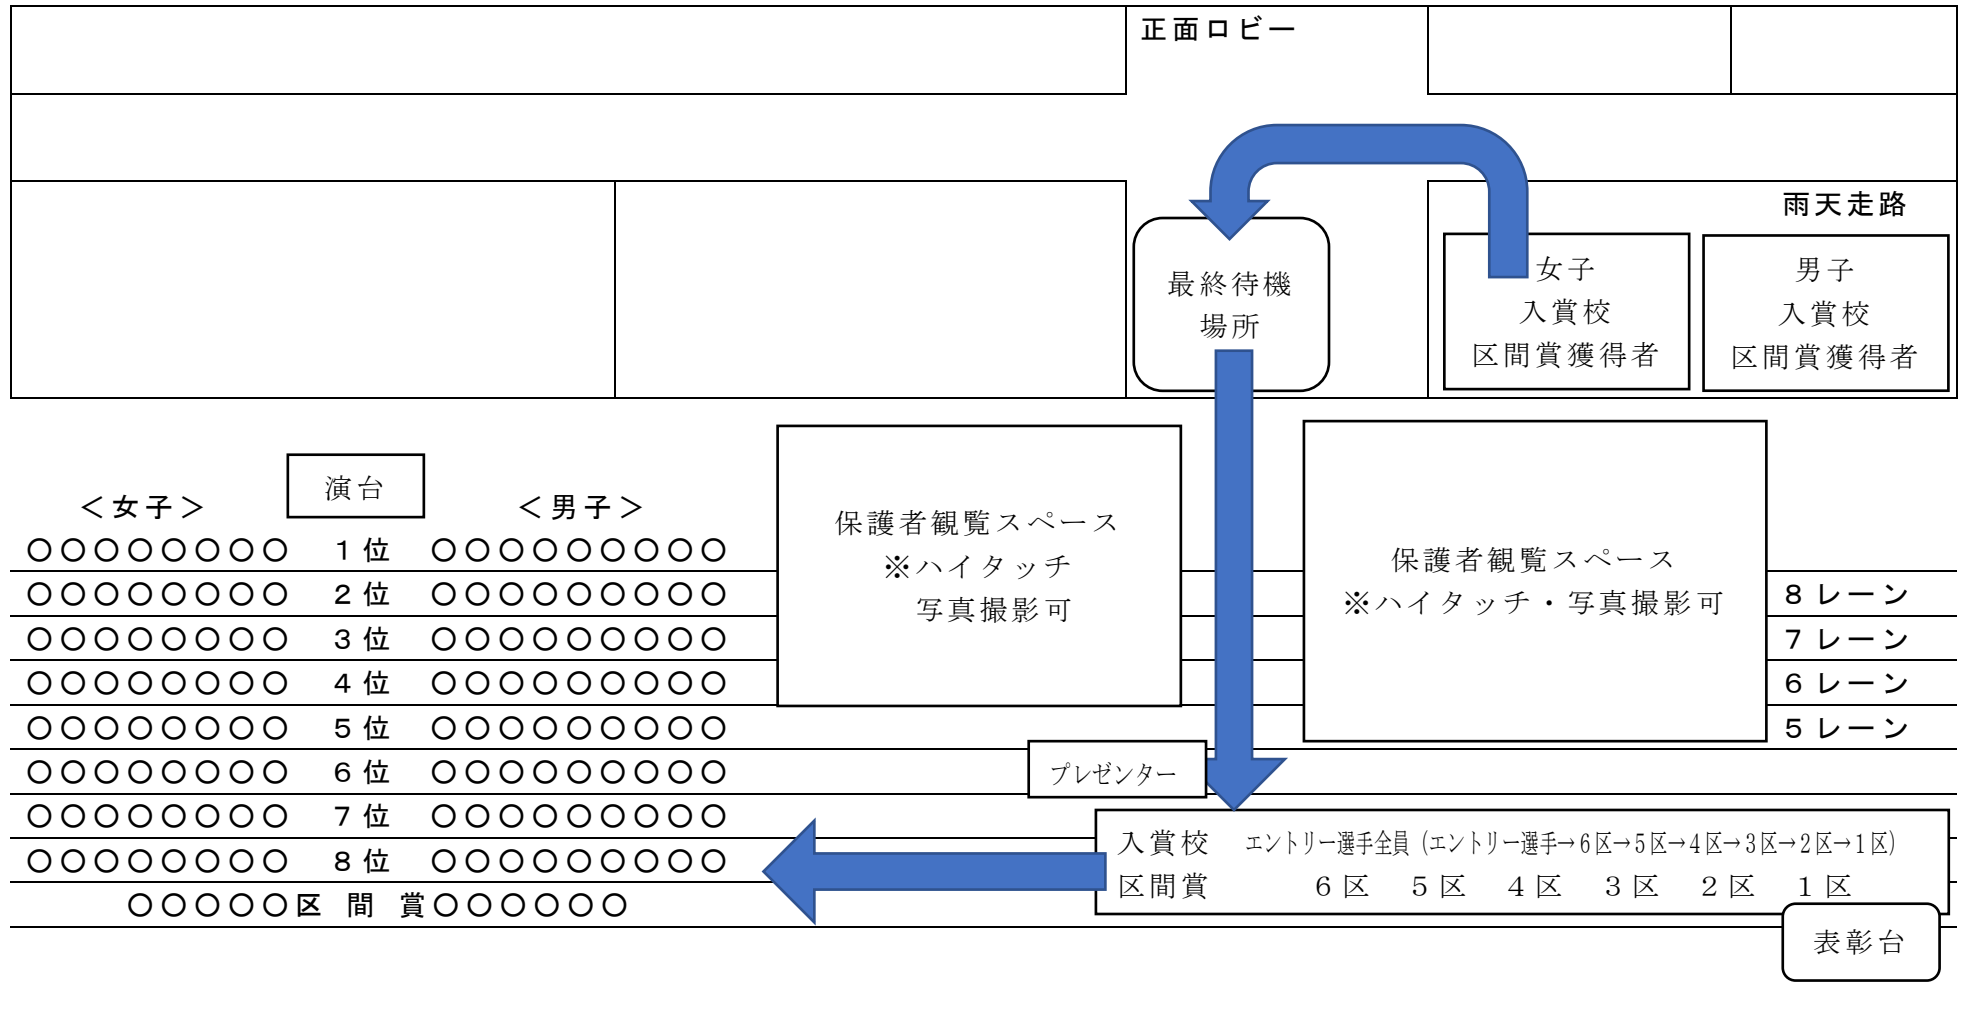

<表彰セレモニー選手の動き>

令和5年度

第32回関東中学校駅伝競走

芝 生 内
立 入 禁 止