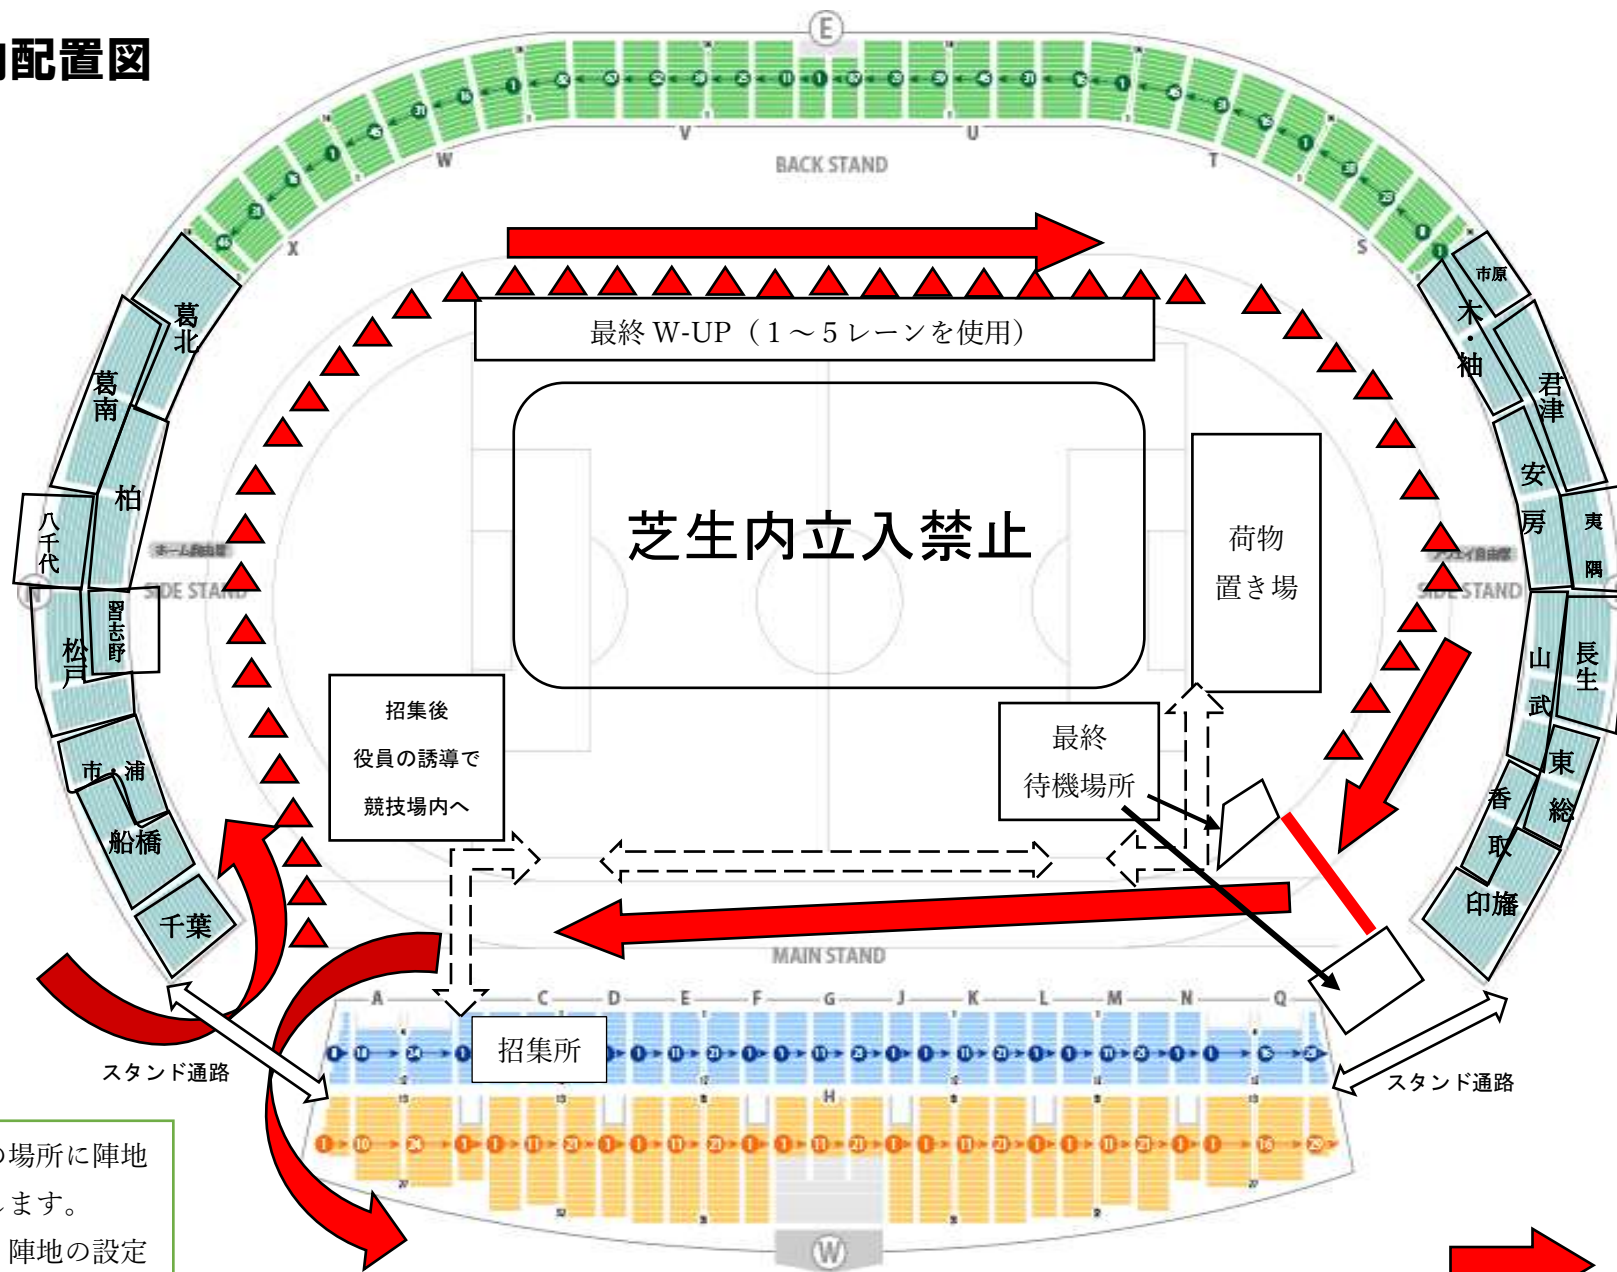

競技場内配置図

指定された支部の場所に陣地の設置をお願いします。
コンコース内は、陣地の設定を行いません。