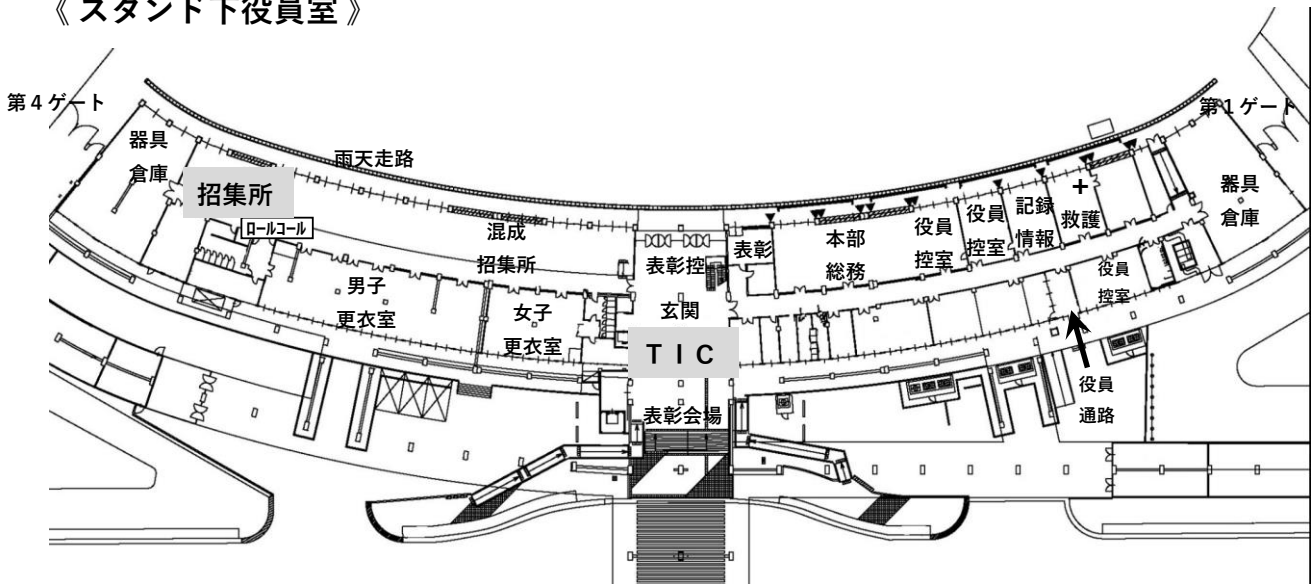

千葉県総合スポーツセンター会場図

《競技場》

CBOX : コーチングボックス

《スタンド下役員室》

競技場でのマナー

競技場はみんなが使う場所です。次のマナーなどを守ってきれいに使いましょう。

- ① トイレは清潔に使用しましょう。
- ② スタンドで応援する時は、後ろの人に迷惑にならないように座って応援しましょう。
- ③ ゴミは原則として、全て持ち帰って下さい。帰る前にゴミが残っていないか確認して下さい。また、バス停留所や駅などにゴミを捨てないで下さい。
- ④ 応援等のためにトラック、フィールド内に入ったり、スタート後方、ゴール前方に出ないで下さい。又、役員、選手以外の競技場内への入場は禁止します。
- ⑤ スタートの時は静かにし、競技の妨げにならないように注意しましょう。