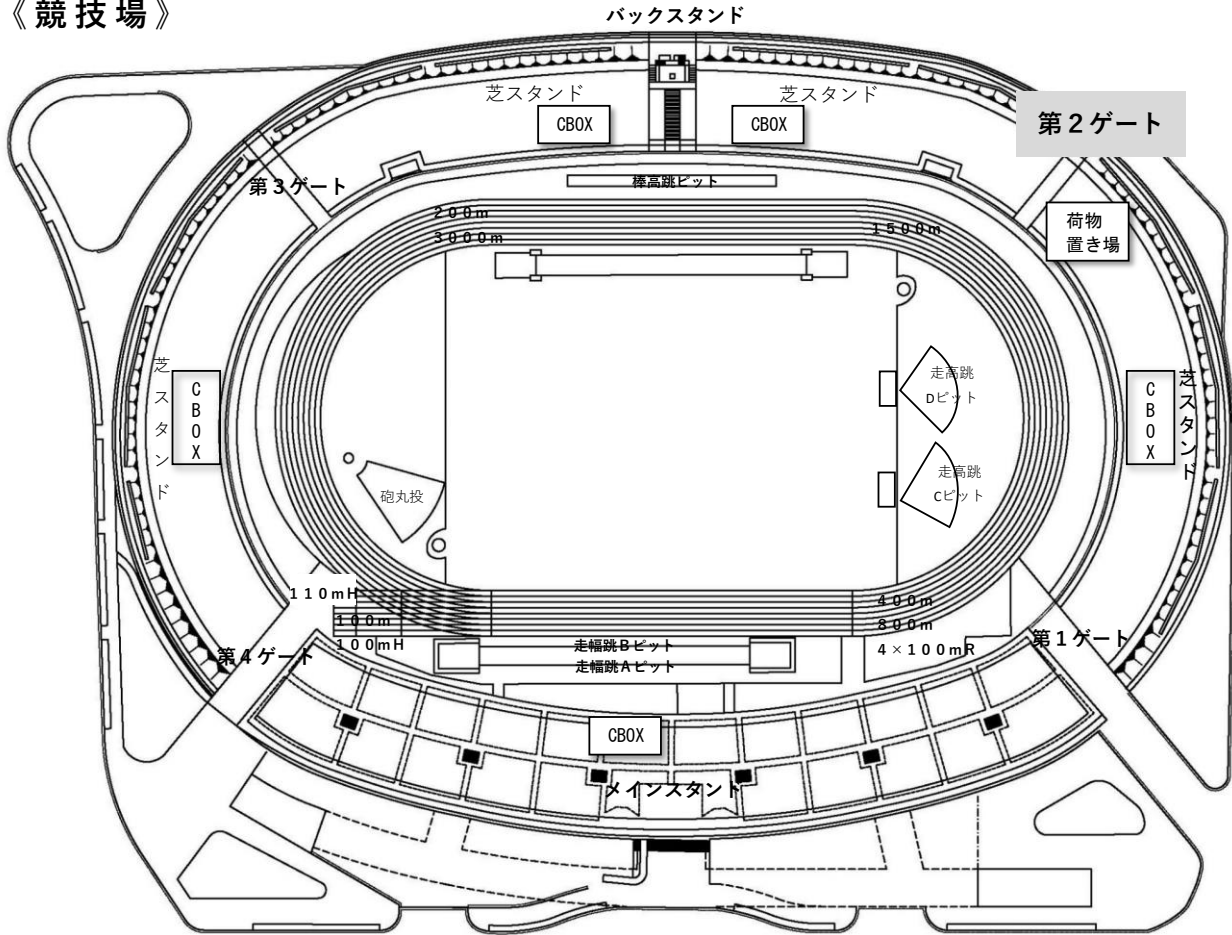

千葉県総合スポーツセンター会場図

《競技場》

CBOX : コーチングボックス

《スタンド下役員室》

競技場でのマナー

競技場はみんなが使う場所です。次のマナーなどを守ってきれいに使いましょう。

- ① トイレは清潔に使用しましょう。
- ② スタンドで応援する時は、後ろの人に迷惑にならないように座って応援しましょう。
- ③ ゴミは原則として、全て持ち帰って下さい。帰る前にゴミが残っていないか確認して下さい。また、バス停留所や駅などにゴミを捨てないで下さい。
- ④ 応援等のためにトラック、フィールド内に入ったり、スタート後方、ゴール前方に出ないで下さい。又、役員、選手以外の競技場内への入場は禁止します。
- ⑤ スタートの時は静かにし、競技の妨げにならないように注意しましょう。