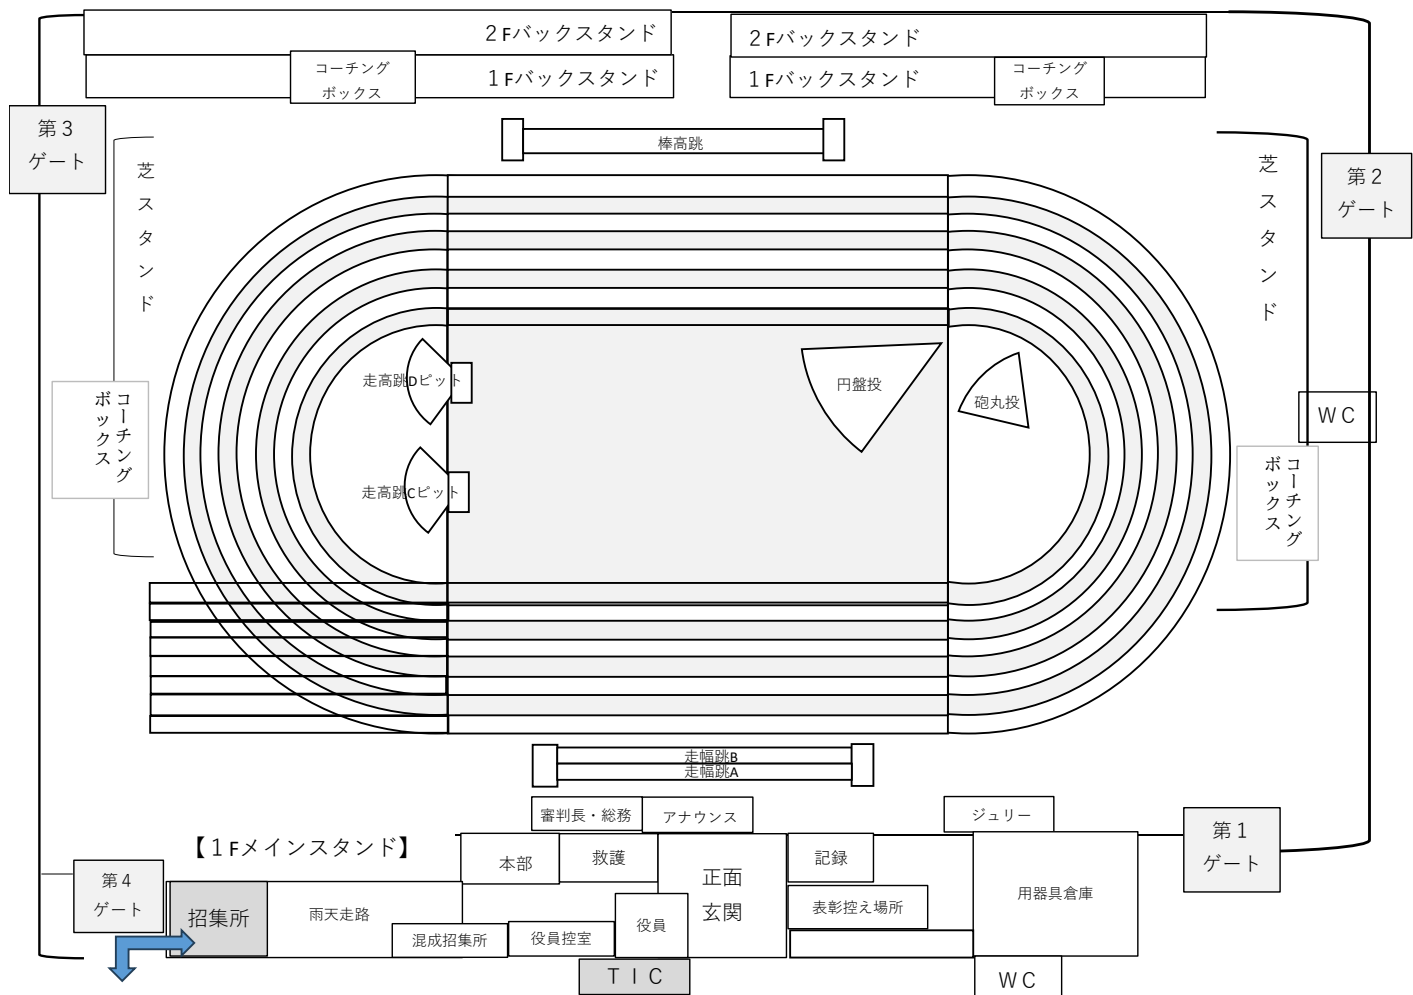

# ゼットエーオリプスタジアム会場図

## 【2Fメインスタンド】

## 【2Fメインスタンド裏】