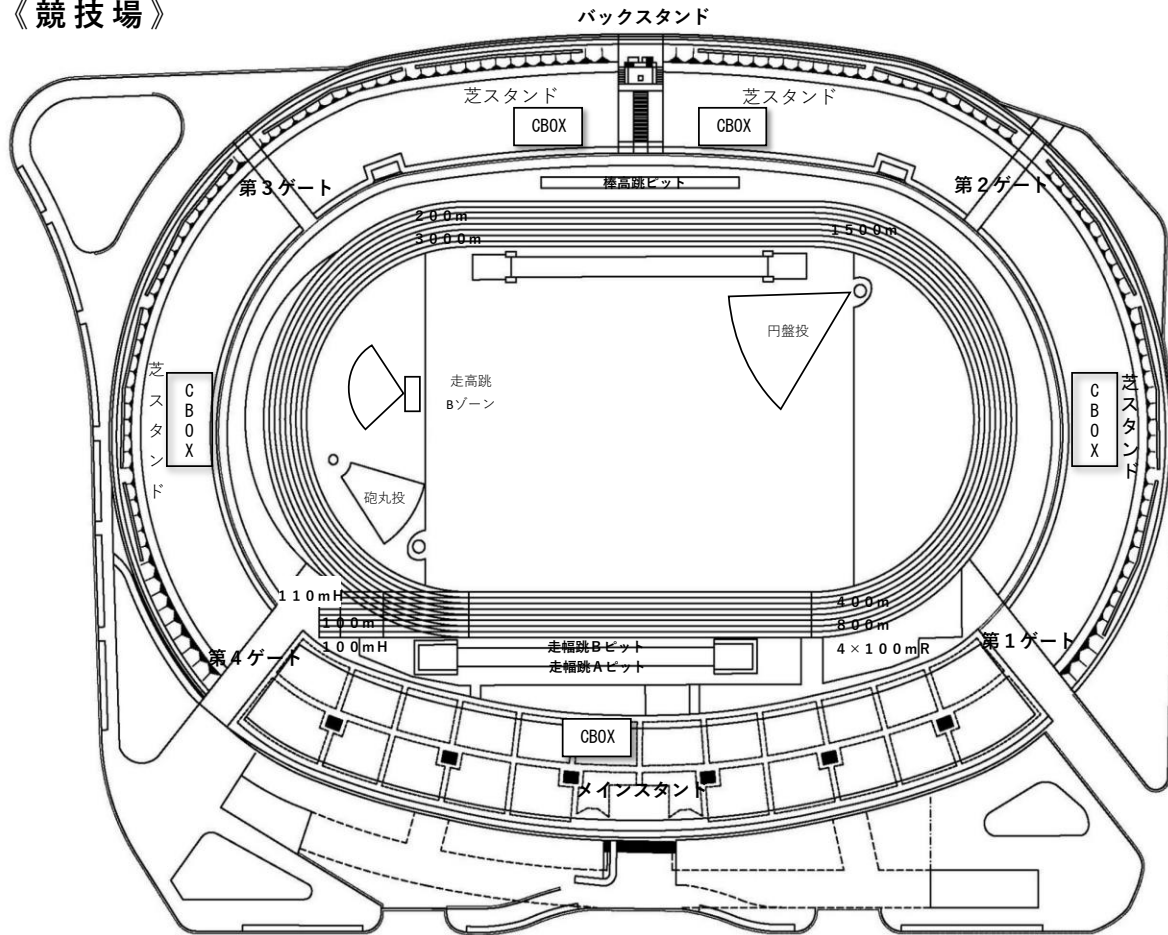

千葉県総合スポーツセンター会場図

《競技場》

CBOX : コーチングボックス

《スタンド下役員室》

競技場でのマナー

競技場はみんなが使う場所です。次のマナーなどを守ってきれいに使いましょう。

- ① トイレは清潔に使用しましょう。
- ② スタンドで応援する時は、後ろの人に迷惑にならないように座って応援しましょう。
- ③ ゴミは原則として、全て持ち帰って下さい。帰る前にゴミが残っていないか確認して下さい。また、バス停留所や駅などにゴミを捨てないで下さい。
- ④ 応援等のためにトラック、フィールド内に入ったり、スタート後方、ゴール前方に出ないで下さい。又、役員、選手以外の競技場内への入場は禁止します。
- ⑤ スタートの時は静かにし、競技の妨げにならないように注意しましょう。