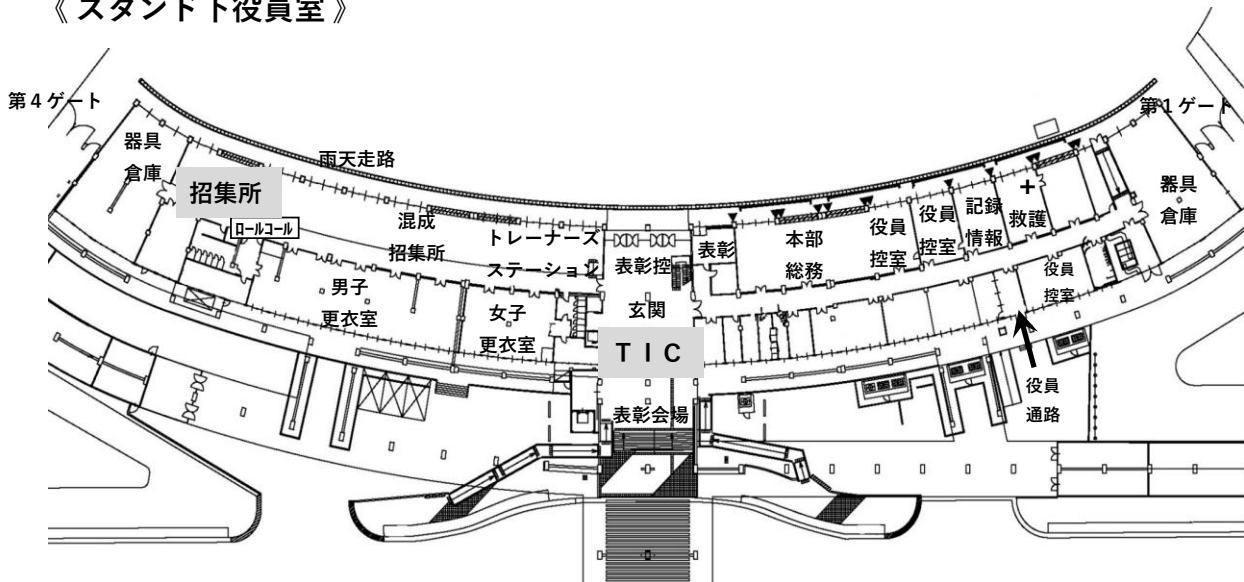

千葉県総合スポーツセンター会場図

《競技場》

CBOX : コーチングボックス

《スタンド下役員室》

競技場でのマナー

競技場はみんなが使う場所です。次のマナーなどを守ってきれいに使いましょう。

- ① トイレは清潔に使用しましょう。
- ② スタンドで応援する時は、後ろの人に迷惑にならないように座って応援しましょう。
- ③ ゴミは原則として、全て持ち帰って下さい。帰る前にゴミが残っていないか確認して下さい。また、バス停留所や駅などにゴミを捨てないで下さい。
- ④ 応援等のためにトラック、フィールド内に入ったり、スタート後方、ゴール前方に出ないで下さい。又、役員、選手以外の競技場内への入場は禁止します。
- ⑤ スタートの時は静かにし、競技の妨げにならないように注意しましょう。