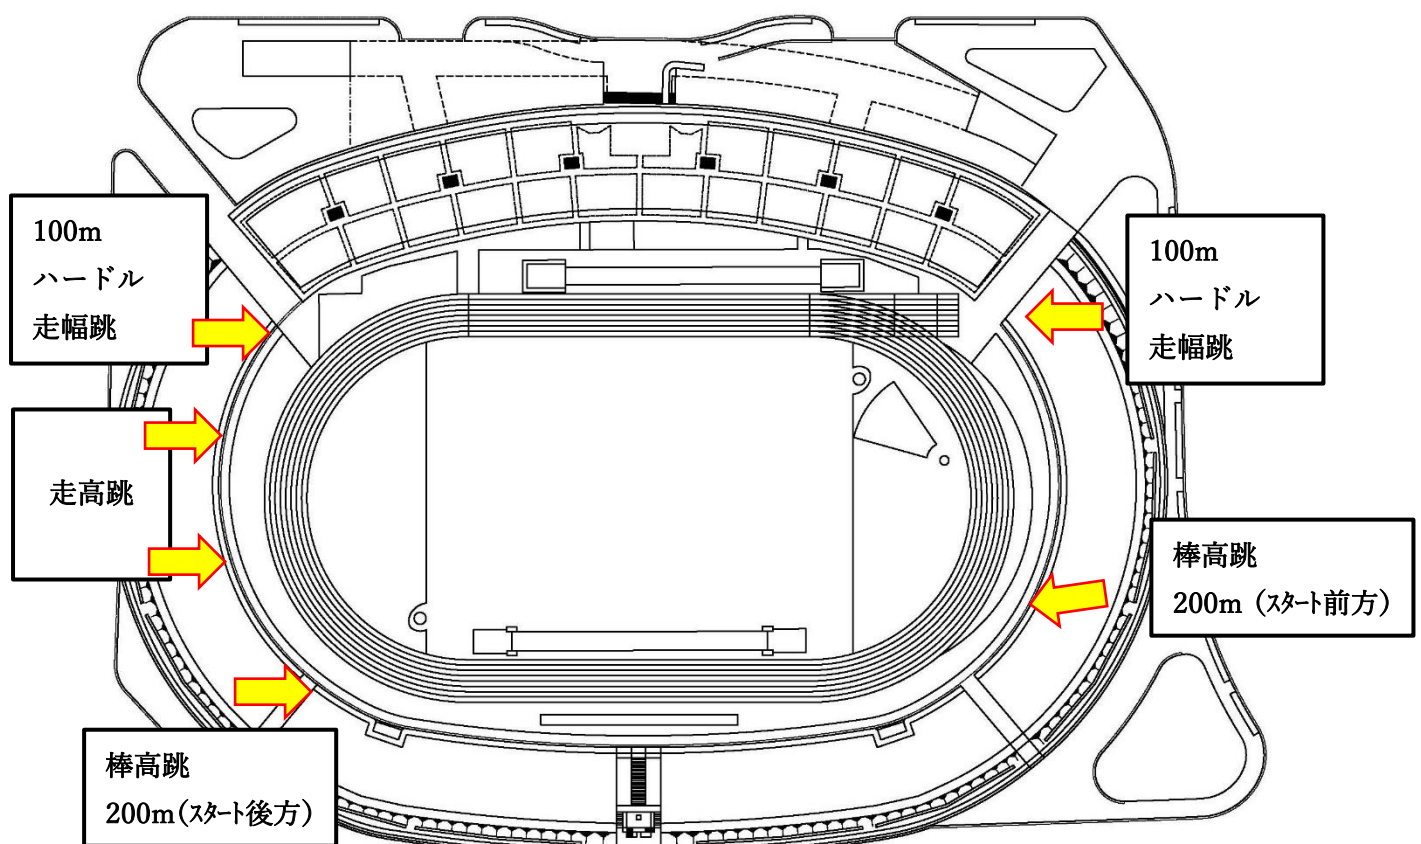

盗撮・透過撮影防止のお願い

すべての選手が競技に集中できるよう以下のことはおやめ下さい。

- ・体の一部をアップしての撮影
- ・トラック種目のスタート時、前方・後方からの撮影
- ・競技と全く関係ない目的での撮影
- ・透過撮影、その他迷惑行為

また、肖像権などの関係上、競技場内で撮影したすべての写真・動画を確認させていただきます。ご了承ください。

不審者を見かけた際は、お近くの競技役員までお知らせください。

各種目競技中、  方向への撮影は特に警戒を強めます。

※記載された種目は一例ですので、すべての種目が該当します。

千葉県総合スポーツセンター 陸上競技場