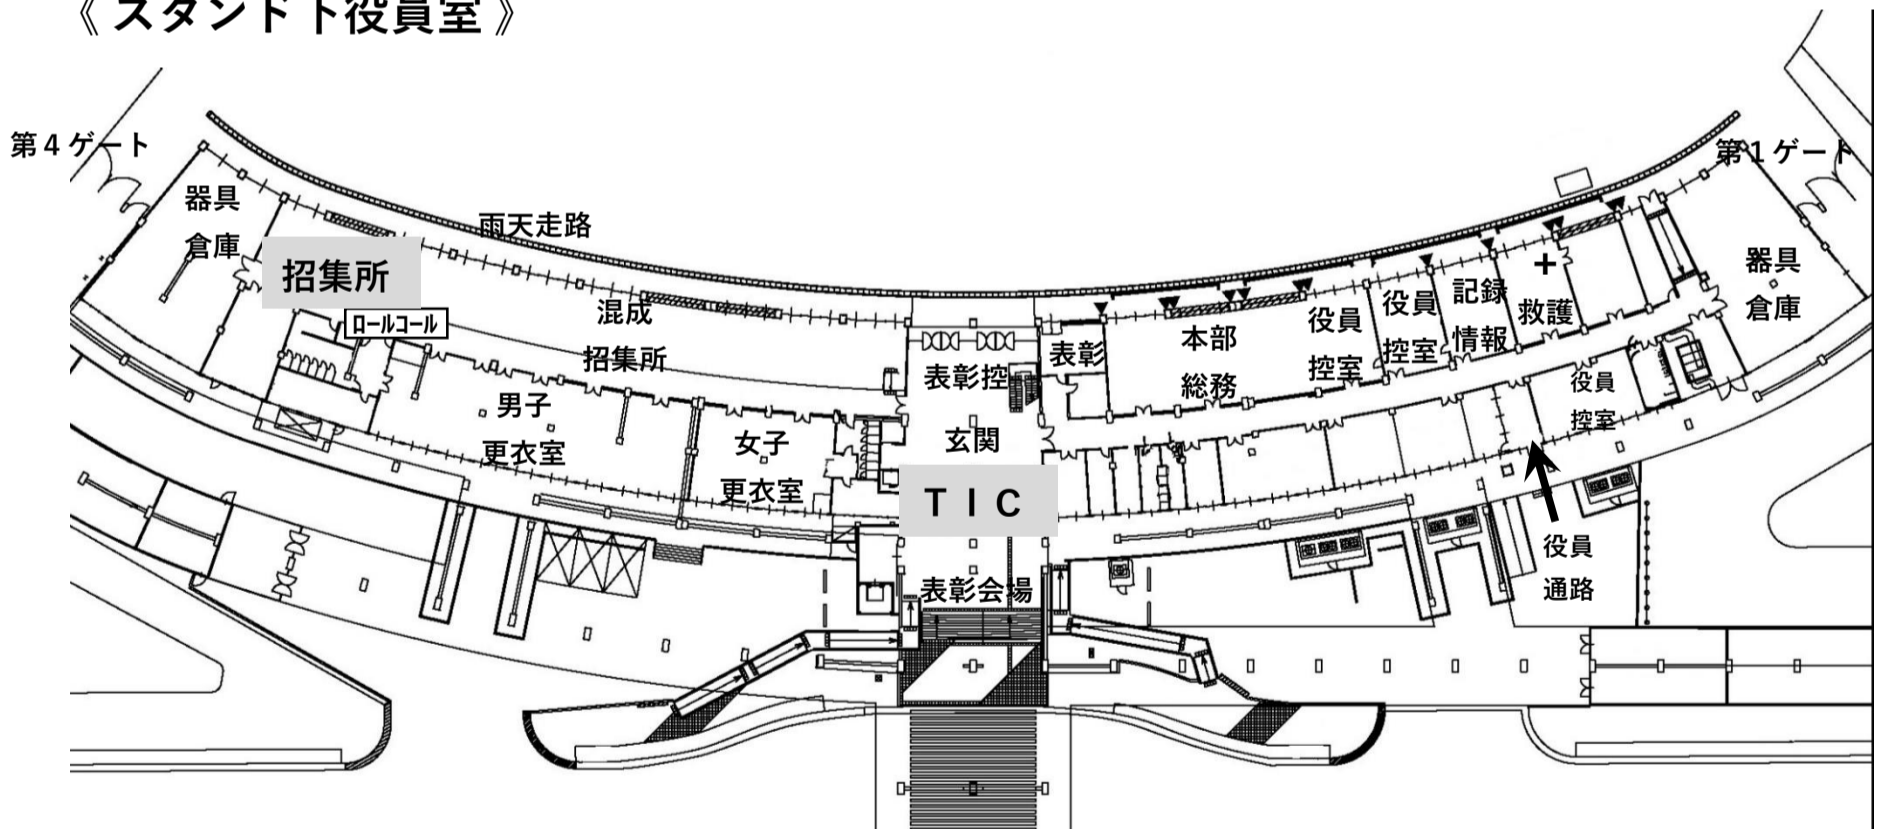

# 千葉県総合スポーツセンター会場図

## 《競技場》

CBOX : コーチングボックス

## 《スタンド下役員室》

## 競技場でのマナー

競技場はみんなが使う場所です。次のマナーなどを守ってきれいに使いましょう。

- ① トイレは清潔に使用しましょう。
- ② スタンドで応援する時は、後ろの人に迷惑にならないように座って応援しましょう。
- ③ ゴミは原則として、全て持ち帰って下さい。帰る前にゴミが残っていないか確認して下さい。また、バス停留所や駅などにゴミを捨てないで下さい。
- ④ 応援等のためにトラック、フィールド内に入ったり、スタート後方、ゴール前方に出ないで下さい。又、役員、選手以外の競技場内への入場は禁止します。
- ⑤ スタートの時は静かにし、競技の妨げにならないように注意しましょう。