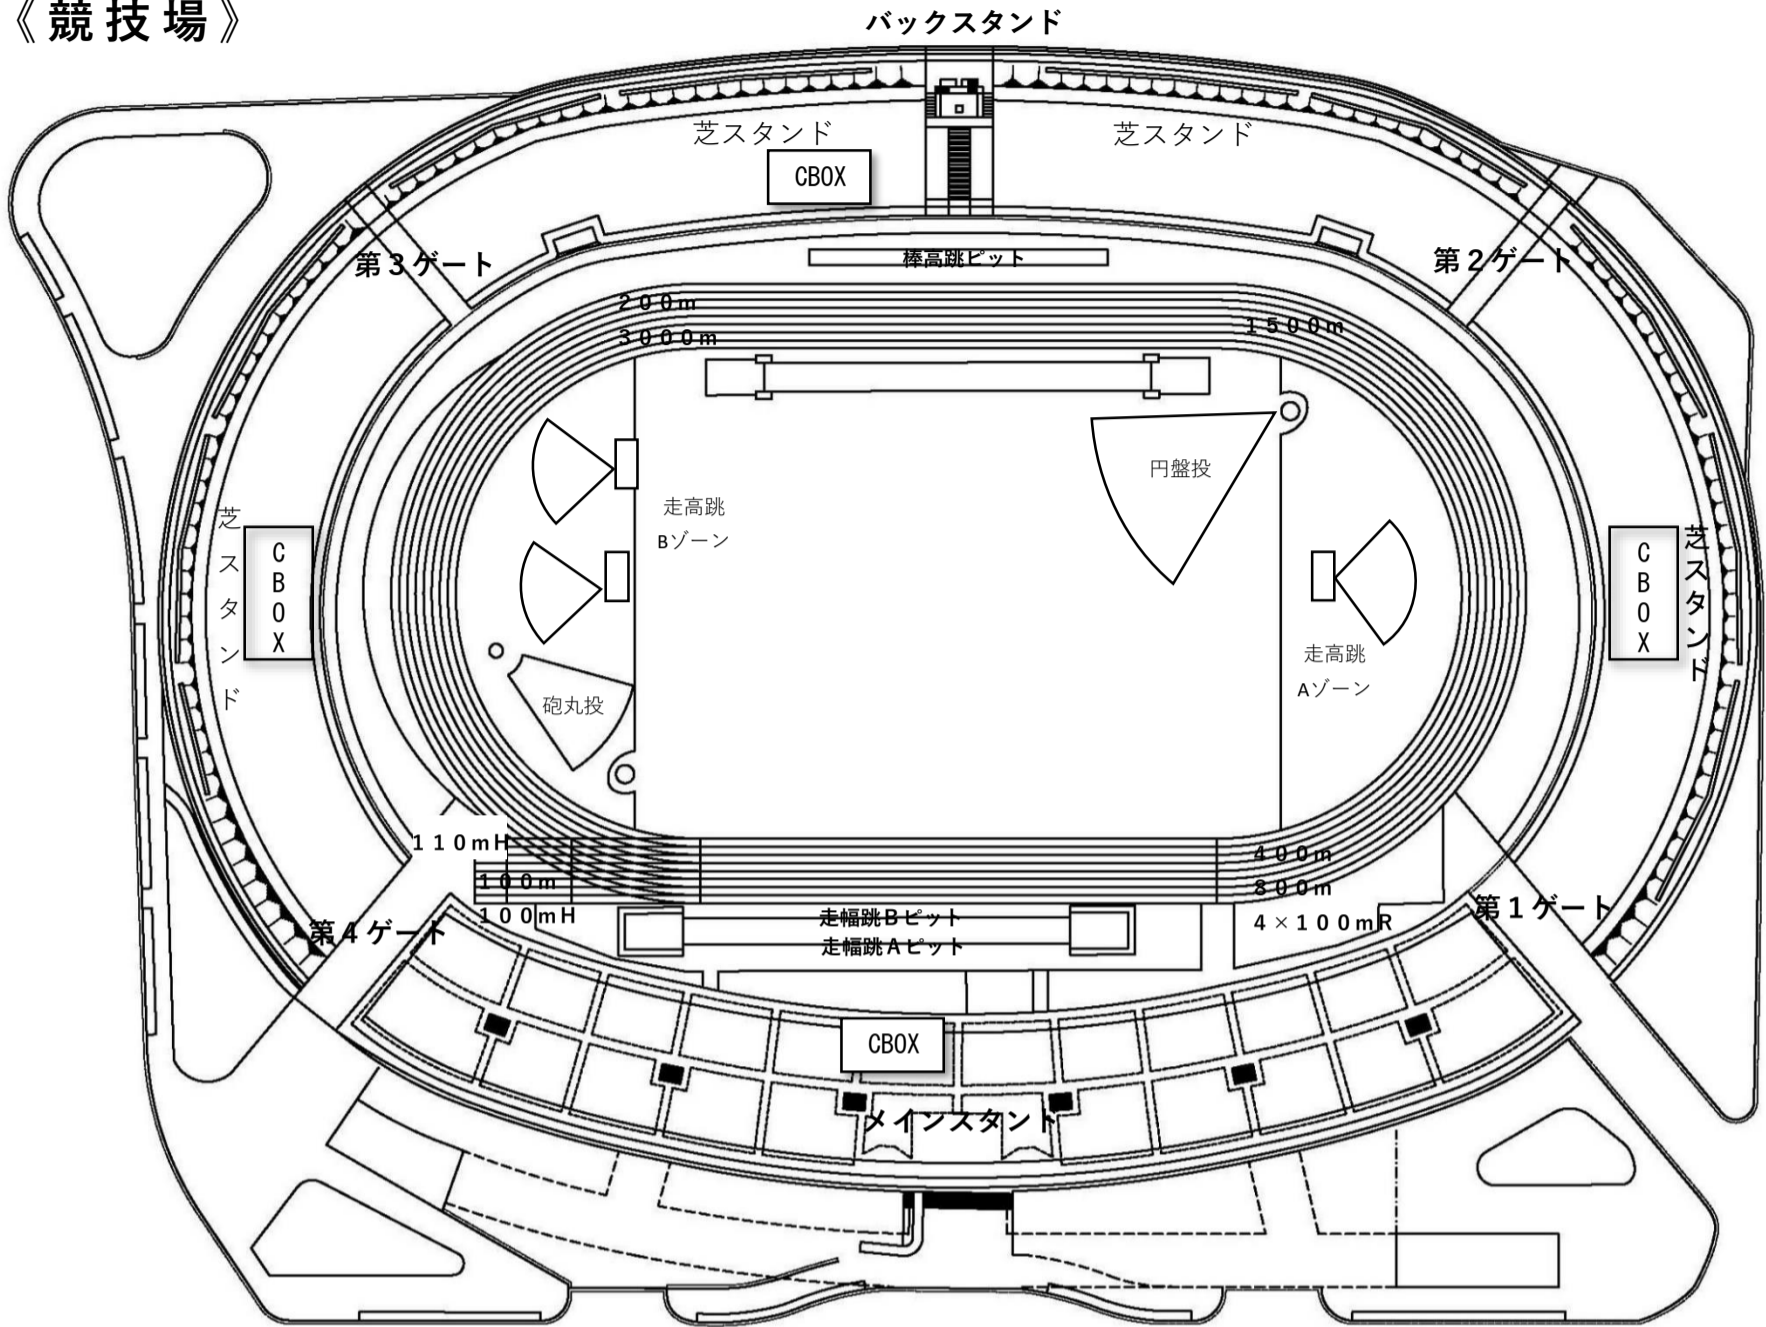

# 千葉県総合スポーツセンター会場図

## 《競技場》

CBOX : コーチングボックス

## 《スタンド下役員室》

## 競技場でのマナー

競技場はみんなが使う場所です。次のマナーなどを守ってきれいに使いましょう。

- ① トイレは清潔に使用しましょう。
- ② スタンドで応援する時は、後ろの人に迷惑にならないように座って応援しましょう。
- ③ ゴミは原則として、全て持ち帰って下さい。帰る前にゴミが残っていないか確認して下さい。また、バス停留所や駅などにゴミを捨てないで下さい。
- ④ 応援等のためにトラック、フィールド内に入ったり、スタート後方、ゴール前方に出ないで下さい。又、役員、選手以外の競技場内への入場は禁止します。
- ⑤ スタートの時は静かにし、競技の妨げにならないように注意しましょう。